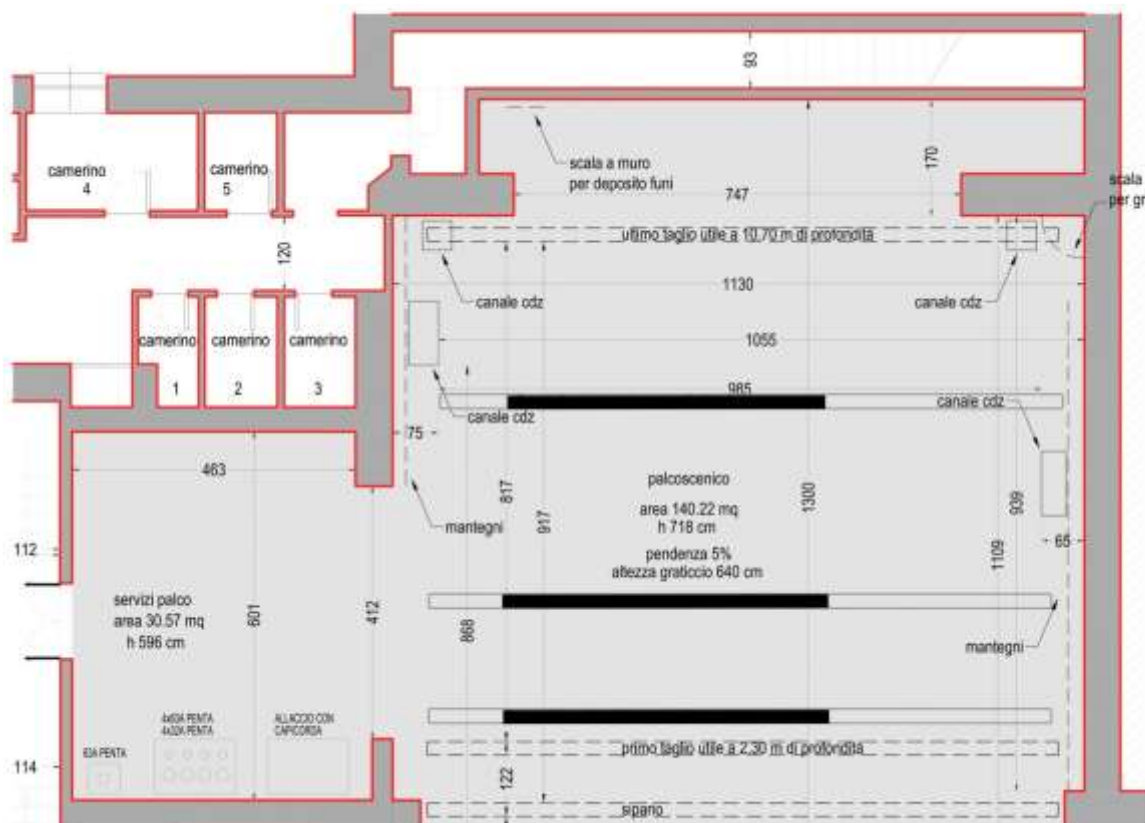

### PALCOSCENICO

Profondità 13,13 m (11 utili)

Larghezza 10,83 m

Altezza : 6,15 m ( fondo ) 6,39 m ( centro ) 6,64 m ( avanti)

Declivio : 5 %

Materiale : legno

**BOCCASCENA** Larghezza 10,83 m Altezza 5,75 m.

**SIPARIO:** manuale lato sx boccascena

**IMPIANTO ELETTRICO:** potenza elettrica disponibile 150 KW

Quadro elettrico dirette 8 32A monofase, 12 16A monofase

### VARIE PALCOSCENICO

Graticcia completa

Altezza Utile tiri scenici : 6.40 media

3 Stangoni in alluminio

1 Fondale nero 10mt x 6m

6 quinte da 2mt x 6mt

2 quinte da 1mt x 6mt

UNICO ACCESSO SX